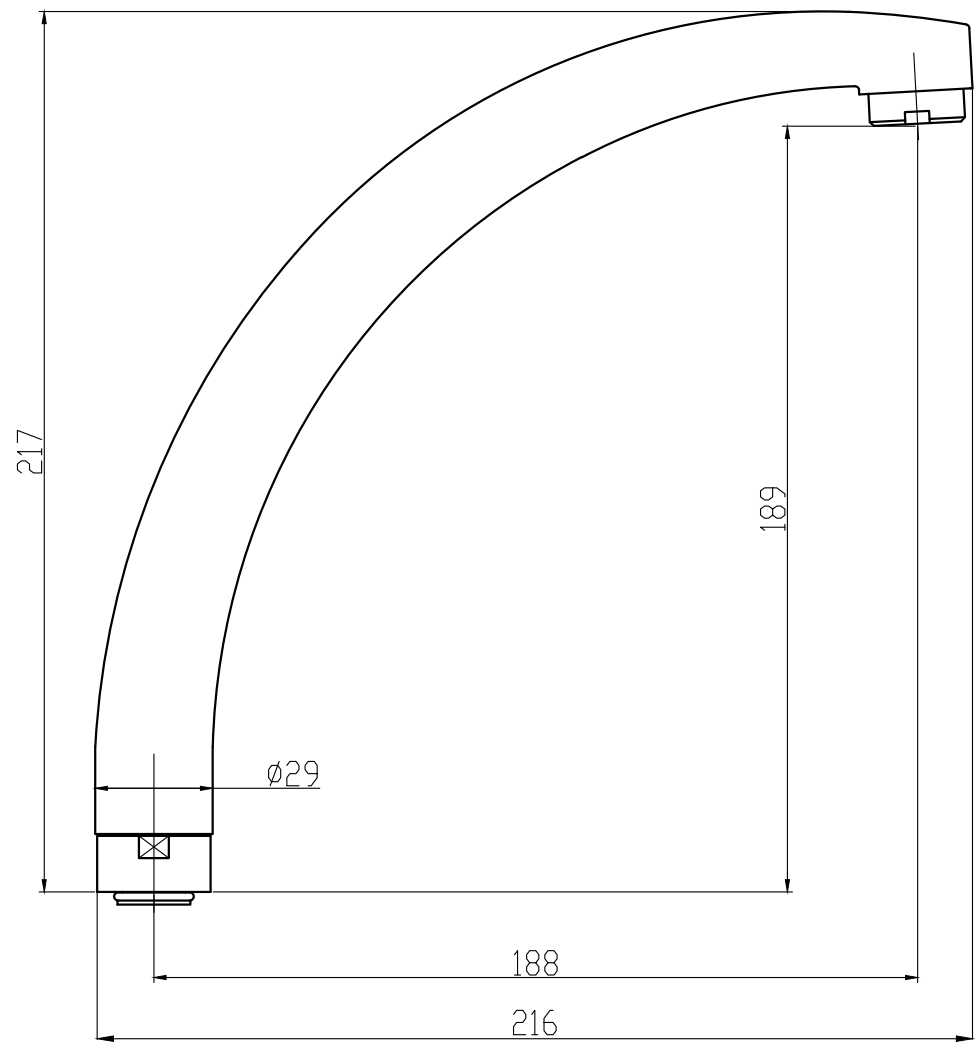

Číslo revize 00

Typ baterie	RAMENO "A10 15 00"	 <b>JB SANITARY</b>	
Řada	RAMENA		
Poznámka	ROZMĚROVÝ VÝKRES	Číslo baterie	RC 210
			A3